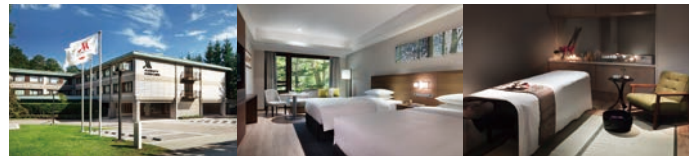

軽井沢マリオットホテル

四季折々の自然や街並み、温泉、グルメなど本格的なリゾートライフを楽しめる軽井沢。ゆとりある空間とマリオットのインターナショナルなおもてなしをお届けいたします。

住所 長野県北佐久郡軽井沢町長倉4339 **TEL** 0267-44-4489
会員料金 1泊朝食：11,850円～(9,500円～) 1泊2食：21,650円～(14,000円～)

施設概要 客室142室(内温泉付客室56室/ドッブルーム10室)、レストラン、温泉大浴場、露天風呂、スパ、フィットネスセンター、ワークラウンジ