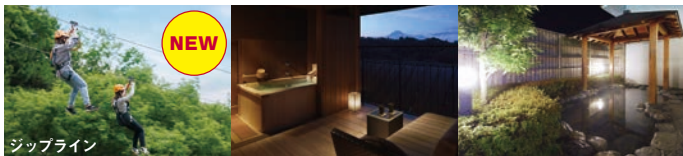

ホテルラフォーレ修善寺

伊豆の森に広がるリゾートホテル。滞在スタイルにあわせてお選びいただける客室、温泉やスポーツ施設など、充実のリゾートライフをお過ごしいただけます。

住所 静岡県伊豆市大平1529 **TEL** 0558-74-5489
会員料金 1泊朝食:8,000円～(6,500円～) 1泊2食:15,500円～(9,500円～)

施設概要 客室212室(内温泉付客室24室/ドッグルーム24室)、レストラン
※立地するリゾート内に温泉大浴場、露天風呂、会議室、宴会場、ゴルフコース、
テニスコート、BBQ GARDEN、ジップライン ほか