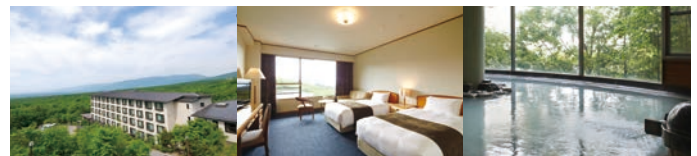

ホテルラフォーレ那須

御用邸に隣接する静寂の地に佇むホテル&コテージ。移りゆく那須高原を望むくつろぎの温泉で、心潤う休日をお過ごしください。

住所 栃木県那須郡那須町湯本206-959 **TEL** 0287-76-3489
会員料金 1泊朝食：8,080円～(6,540円～) 1泊2食：14,680円～(9,290円～)

施設概要 客室118室(内ドッブルーム16室)、レストラン、温泉大浴場、岩風呂、サウナ、会議室、宴会場、アリーナ

※( )内はお子様料金となり、小学生以下(ブッフェの場合、4歳～小学生)の方が対象です。※お食事料金は期間により異なります。※掲載の内容は、2024年1月の情報であり、変更となる場合がございます。